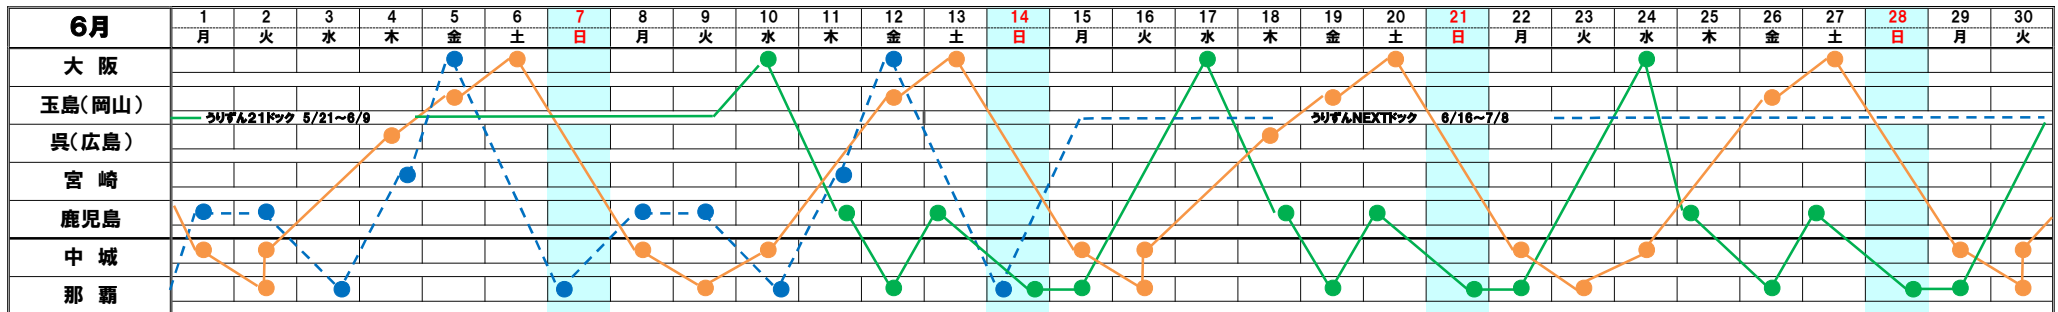

※4月より「うりずんNEXT」が毎週木曜日宮崎への寄港を開始いたします(那覇→宮崎→大阪南港航路就航)

※5/2(土)大阪出港は休航となります

※うりずん21ドック(5/21～6/9)により、5/20(水)、27(水)大阪欠航となります。

※うりずん21ドック(～6/9)により、6/3(水)大阪欠航となります。 ※うりずんNEXTドック(6/16～7/8)により、6/18(木)、6/25(木)宮崎欠航。6/19(金)、6/26(金)大阪欠航となります。

うりずん21						
月	火	水	木	金	土	日
那覇		大阪	鹿児島	那覇	鹿児島	那覇
入		8:00	13:00	8:30	10:00	10:30
出	17:00		18:00	15:00	17:00	17:00

うりずんNEXT						
月	火	水	木	金	土	日
鹿児島	那覇	宮崎	大阪		那覇	
入	9:00		9:00	13:00	8:00	8:30
出		18:00	17:00	16:00	18:00	18:00

りゅうなんIII						
月	火	水	木	金	土	日
中城	那覇	中城		呉	玉島	大阪
入	16:00	7:30	15:00		13:00	15:00
出		17:00	11:00	16:00		17:00

※悪天候等により時間の変更が生じる場合がございますので、事前のご確認をお願いします。

※このスケジュールは都合により変更する場合がございますので、事前のご確認をお願いします。

大阪・宮崎・玉島・呉/南日本汽船(株) 大阪支店