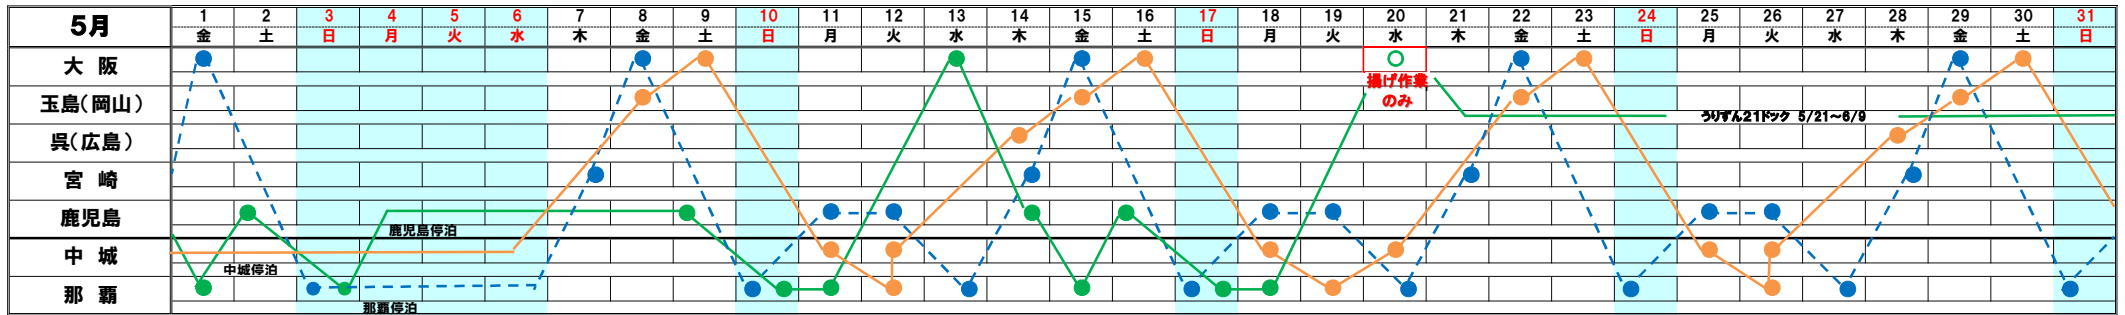

※4月より「うりずんNEXT」が毎週木曜日宮崎への寄港を開始いたします(那覇→宮崎→大阪南港航路就航)

※5/2(土)大阪出港は休航となります

※うりずん21ドック(5/21～6/9)により、5/20(水)、27(水)大阪欠航となります。

※うりずん21ドック(～6/9)により、6/3(水)大阪欠航となります。 ※うりずんNEXTドック(6/16～7/8)により、6/18(木)、6/25(木)宮崎欠航。6/19(金)、6/26(金)大阪欠航となります。

うりずん21						
月	火	水	木	金	土	日
那覇		大阪	鹿児島	那覇	鹿児島	那覇
入		8:00	13:00	8:30	10:00	10:30
出	17:00		18:00	15:00	17:00	17:00

うりずんNEXT						
月	火	水	木	金	土	日
鹿児島	那覇	宮崎	大阪		那覇	
入	9:00		9:00	13:00	8:00	8:30
出		18:00	17:00	16:00	18:00	18:00

りゅうなんIII						
月	火	水	木	金	土	日
中城	那覇	中城		呉	玉島	大阪
入	16:00	7:30	15:00		13:00	15:00
出		17:00	11:00	16:00		17:00

※悪天候等により時間の変更が生じる場合がございますので、事前のご確認をお願いします。

※このスケジュールは都合により変更する場合がございますので、事前のご確認をお願いします。

大阪・宮崎・玉島・呉/南日本汽船(株) 大阪支店